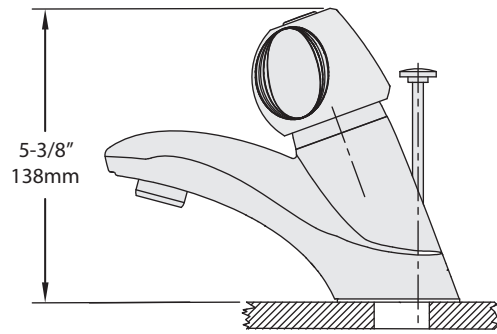

Dimensions Symmetrix Lavatory Faucet, S-20-2-1.5

Dimensions Symmetrix Lavatory Faucet, S-20-2-BH-1.5 (with braided supply hose)

Dimensions Symmetrix Lavatory Faucet, S-20-2-W-1.5 (S-20-1.5 Series with optional lever handle, option W)

Dimensions Symmetrix Lavatory Faucet, S-20-2-LCT-1.5 (S-20-1.5 Series with acrylic handle, option LCT)

Symmons Industries, Inc. ■ 31 Brooks Drive ■ Braintree, MA 02184
 Phone: (800) 796-6667 ■ Fax: (800) 961-9621
 Website: symmons.com ■ Email: gethelp@symmons.com

Principales caractéristiques

- Robinet à levier unique livré avec pastilles rouge et bleue sur la poignée
- Composants des commandes et limite d'arrêt de la poignée en céramique
- Alimenté par un tuyau de cuivre de 3/8 pouces
- Centres de 4 pouces (102 mm)
- Construction métallique
- Finition chromée polie (standard)
- Aérateur avec un débit de 1,5 gpm (5,7 L/min)
Aérateur disponible en option avec des débits plus faibles **CG**