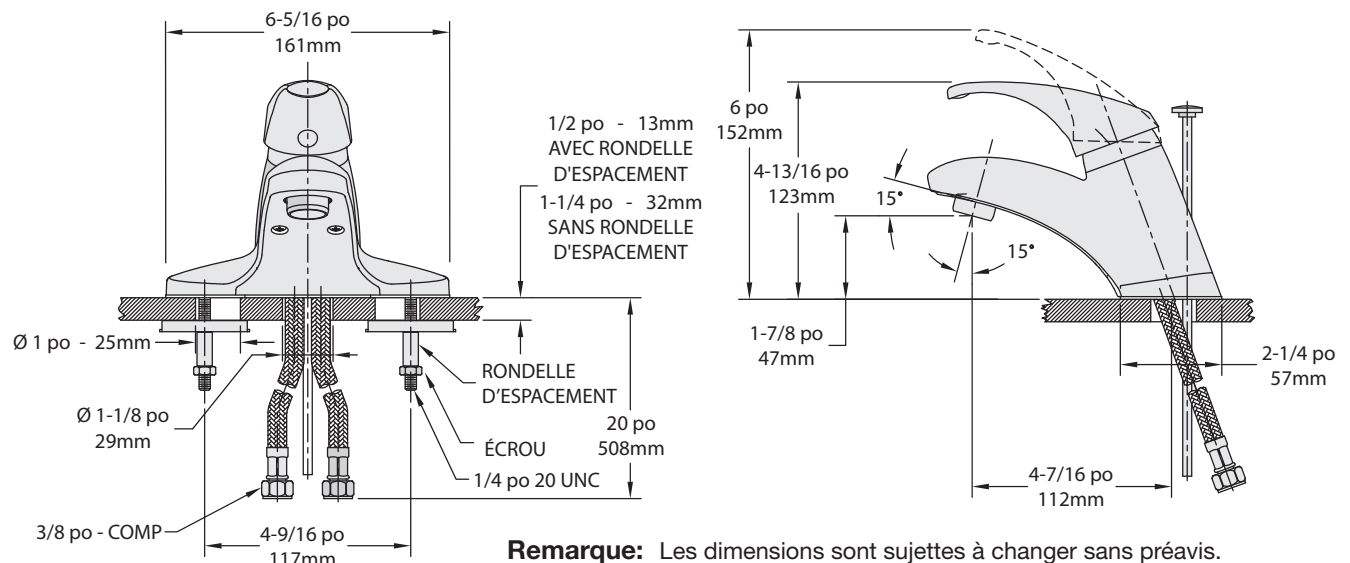

Autres options/modifications

Joindre le -suffixe approprié au numéro de modèle.

- LST Tuyau d'alimentation en cuivre de 16 pouces
- BH Boyau d'alimentation fileté de 20 pouces
- IPS Raccords IPS de 1/2 pouce
- OFG Filtre de la grille de décalage (modèle S-20-2-G seulement)
- CG** -0.35 Aérateur avec réducteur de débit de (1,3 L/min)
- CG** -0.5 Pulvérisateur laminaire sans aération (1,9 L/min)
- CG** -1.0 Aérateur avec réducteur de débit de (3,8 L/min)
- VP Aérateur résistant au vandalisme (non disponible pour -0.5)

Dimensions Symmetrix Robinet de lavabo, S-20-2-1.5

Dimensions Symmetrix Robinet de lavabo, S-20-2-BH-1.5 (avec boyau d'alimentation fileté)

Dimensions Robinet de lavabo Symmetrix, S-20-2-W-1.5 (Série S-20-1.5 avec poignée de levier en option, option W)

Dimensions Robinet de lavabo Symmetrix, S-20-2-LCT-1.5 (Série S-20-1.5 avec poignée en acrylique, option LCT)

Symmons Industries, Inc. ■ 31 Brooks Drive ■ Braintree, MA 02184
Phone: (800) 796-6667 ■ Fax: (800) 961-9621
Website: symmons.com ■ Email: gethelp@symmons.com