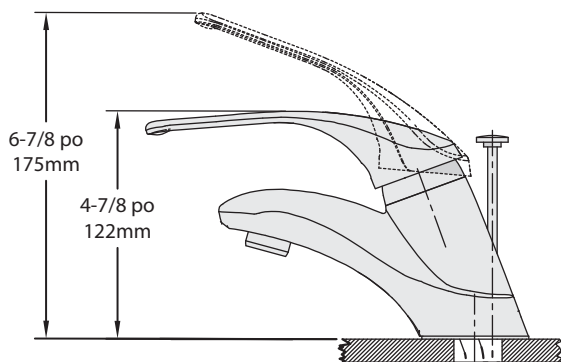

Autres options/modifications

Joindre le -suffixe approprié au numéro de modèle.

- LST Tuyau d'alimentation en cuivre de 16 pouces
- BH Boyau d'alimentation fileté de 20 pouces
- IPS Raccords IPS de 1/2 pouce
- OFG Filtre de la grille de décalage (modèle S-20-2-G seulement)
- CG** -0.35 Aérateur avec réducteur de débit de (1,3 L/min)
- CG** -0.5 Pulvérisateur laminaire sans aération (1,9 L/min)
- CG** -1.0 Aérateur avec réducteur de débit de (3,8 L/min)
- VP Aérateur résistant au vandalisme (non disponible pour -0.5)

Dimensions Symmetrix Robinet de lavabo, S-20-2-1.5

Dimensions Symmetrix Robinet de lavabo, S-20-2-BH-1.5 (avec boyau d'alimentation fileté)

Dimensions Robinet de lavabo Symmetrix, S-20-2-W-1.5 (Série S-20-1.5 avec poignée de levier en option, option W)

Dimensions Robinet de lavabo Symmetrix, S-20-2-LCT-1.5 (Série S-20-1.5 avec poignée en acrylique, option LCT)

Symmons Industries, Inc. ■ 31 Brooks Drive ■ Braintree, MA 02184
Phone: (800) 796-6667 ■ Fax: (800) 961-9621
Website: symmons.com ■ Email: gethelp@symmons.com