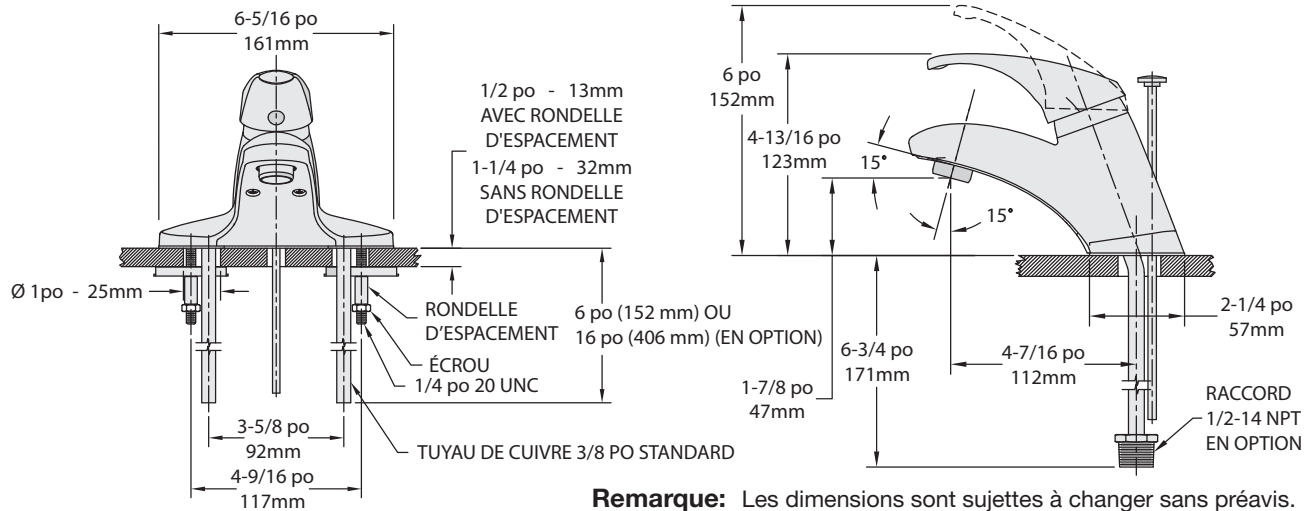

Dimensions Symmetrix Robinet de lavabo, S-20-2-1.5

Dimensions Symmetrix Robinet de lavabo, S-20-2-BH-1.5 (avec boyau d'alimentation fileté)

Dimensions Robinet de lavabo Symmetrix, S-20-2-W-1.5 (Série S-20-1.5 avec poignée de levier en option, option W)