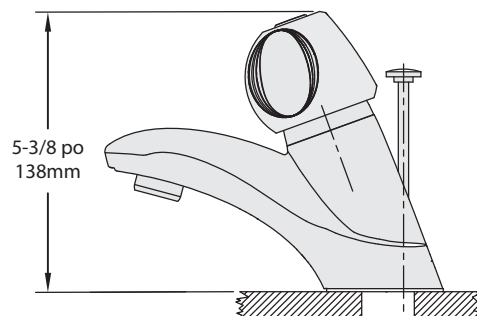

Dimensions Symmetrix Robinet de lavabo, S-20-2-1.5

Dimensions Symmetrix Robinet de lavabo, S-20-2-BH-1.5 (avec boyau d'alimentation fileté)

Dimensions Robinet de lavabo Symmetrix, S-20-2-W-1.5 (Série S-20-1.5 avec poignée de levier en option, option W)

Dimensions Robinet de lavabo Symmetrix, S-20-2-LCT-1.5 (Série S-20-1.5 avec poignée en acrylique, option LCT)

Symmons Industries, Inc. ■ 31 Brooks Drive ■ Braintree, MA 02184
Phone: (800) 796-6667 ■ Fax: (800) 961-9621
Website: symmons.com ■ Email: gethelp@symmons.com