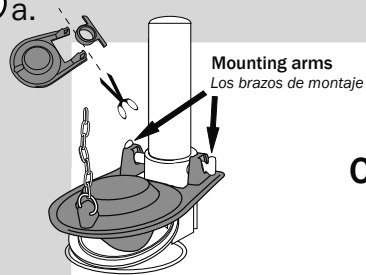

No. 2004BP

①

**OFF**  
APAGADO

**Fits most brands including Kohler® and American Standard® toilets**

*Se ajusta a la mayoría de las marcas incluyendo los sanitarios Kohler y American Standard*

② a.

**Cut collar for plastic flush valve.**  
*Corte el collarín para válvula de descarga de plástico*

② b.

**OR**  
O

**Do not cut collar for brass flush valve.**  
*No corte el collarín para válvula de descarga de latón*

③

④

⑤

**ON**  
ENCENDIDO

**UPC:**  
**049057101797**