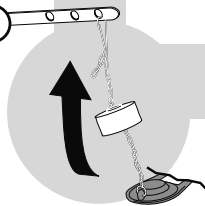

No. 2004BP

①

**OFF**  
APAGADO

**Fits most brands including Kohler® and American Standard® toilets**

*Se ajusta a la mayoría de las marcas incluyendo los sanitarios Kohler y American Standard*

② a.

**Cut collar for plastic flush valve.**  
*Corte el collarín para válvula de descarga de plástico*

② b.

**OR**  
O

**Do not cut collar for brass flush valve.**  
*No corte el collarín para válvula de descarga de latón*

③

④

⑤

**ON**  
ENCENDIDO

**UPC:**  
**049057101797**