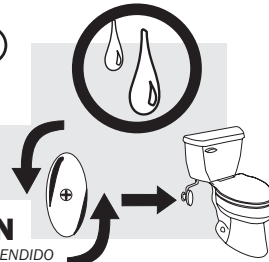

No. 2001BP

①

OFF  
APAGADO

**Fits most  
toilets**

Se ajusta a la  
mayoría de inodoros

② a.

Mounting arms  
Los brazos de montaje

Cut collar for plastic flush valve.  
Corte el collarín para válvula de  
descarga de plástico

② b.

OR  
O

Do not cut collar for  
brass flush valve.  
No corte el collarín para válvula  
de descarga de latón

③

④

ON  
ENCENDIDO

**UPC:  
049057200193**